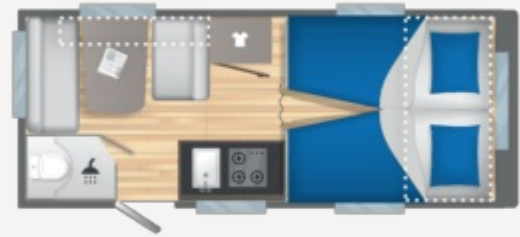

TEKNISKE EGENSKAPER

• DIMENSIONER (m)

- Total lengde : 6.4
- Utvendig lengde : 5.27
- Innvendig lengde : 4.7
- Total høyde : 2.58
- innvendig høyde : 1.95
- Total bredde : 2.1
- Innvendig bredde : 1.94
- Reservhjulsdimensjon : 175R14C

• Vekt (KG)

- Tomvekt : 925
- Kjøreklar vekt ±5% : 942
- Maksimal tillatt totalvekt : 1050
- Administrativ vektøkning : 1050/1300
- Markiselengde ±5% : 9.44

• AUTONOMI

- Kanne for rent vann : 12L
- 230V uttak : 3

• SOVEROM

- Sengemål fremre seng (cm) : 7095x195205 ou 190x195 205
- Sengemål bakre seng (cm) : 86125x190

• KJØKKEN

- Kjøleskap : 85L
- Rustfri stålvaske med glasslokk og 3 gassbluss

• Wc

- Elektrisk kassettoalett

• Standard grunnutstyr

- Kanne for rent vann : 12L
- Manuelt Thetford kassett-toalett
- Dusjbunn
3. bremselys
- Jockeyhjul
- Forlengede støtteben foran
- Hjulkapsler
- Eksklusiv IRP-teknologi
- Polyestervegger (glassfiber)
- Tak av polyester
- To-lags vinduer, kan åpnes
- Bakre del
- Markiseskinne
- LED-markislys
- Rom for gassflasker
- Blendegardiner og insektnetting
- Alimentation électrique 230V avec disjoncteur
- Forberedt for klimaanlegg
- Forberedt for TV: kabler og uttak
- USB-uttak
- 230V uttak
- Interiørbelysning LED

Antall personer	4 soveplasser
Total lengde inkl. drag (m)	6.4m
Tillatt totalvekt (kg)	1050

Voir le prix avec votre distributeur